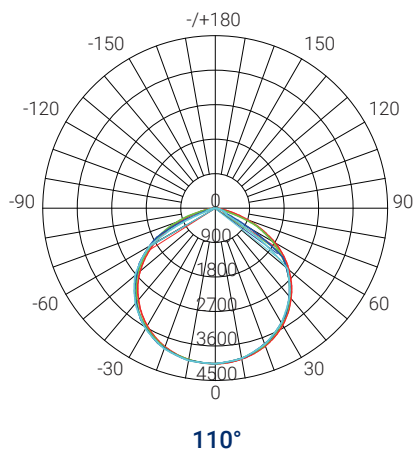

LUMEN TABLE

Part Number	Wattage (W)	CCT	Lens	Lumen Output (Lm)	Efficiency (Lm/W)
Voltage 120-277V AC					
LLP-20-120-277-57K-HAR-X1-CP-1A-M20	20	5700K	Clear PC	2,208	105
LLP-20-120-277-57K-HAR-X1-DP-1A-M20	20	5700K	Diffuse PC	1,805	89
LLP-40-120-277-57K-HAR-X1-CP-1A-M20	40	5700K	Clear PC	4,164	104
LLP-40-120-277-57K-HAR-X1-DP-1A-M20	40	5700K	Diffuse PC	3,426	86
LLP-50-120-277-57K-HAR-X1-CP-1A-M20	50	5700K	Clear PC	6,067	120
LLP-50-120-277-57K-HAR-X1-DP-1A-M20	50	5700K	Diffuse PC	4,792	99
LLP-60-120-277-57K-HAR-X1-CP-1A-M20	60	5700K	Clear PC	6,448	112
LLP-60-120-277-57K-HAR-X1-DP-1A-M20	60	5700K	Diffuse PC	5,513	91
LLP-80-120-277-57K-HAR-X1-CP-1A-M20	80	5700K	Clear PC	7,943	99
LLP-80-120-277-57K-HAR-X1-DP-1A-M20	80	5700K	Diffuse PC	7,254	93
LLP-100-120-277-57K-HAR-X1-CP-1A-M20	100	5700K	Clear PC	9,399	96
LLP-100-120-277-57K-HAR-X1-DP-1A-M20	100	5700K	Diffuse PC	9,043	91

For additional information, please contact your sales representative.

PHOTOMETRIC

+971 4 887 2049   sales@daly-me.com

www.daly-me.com   @daly-middle-east