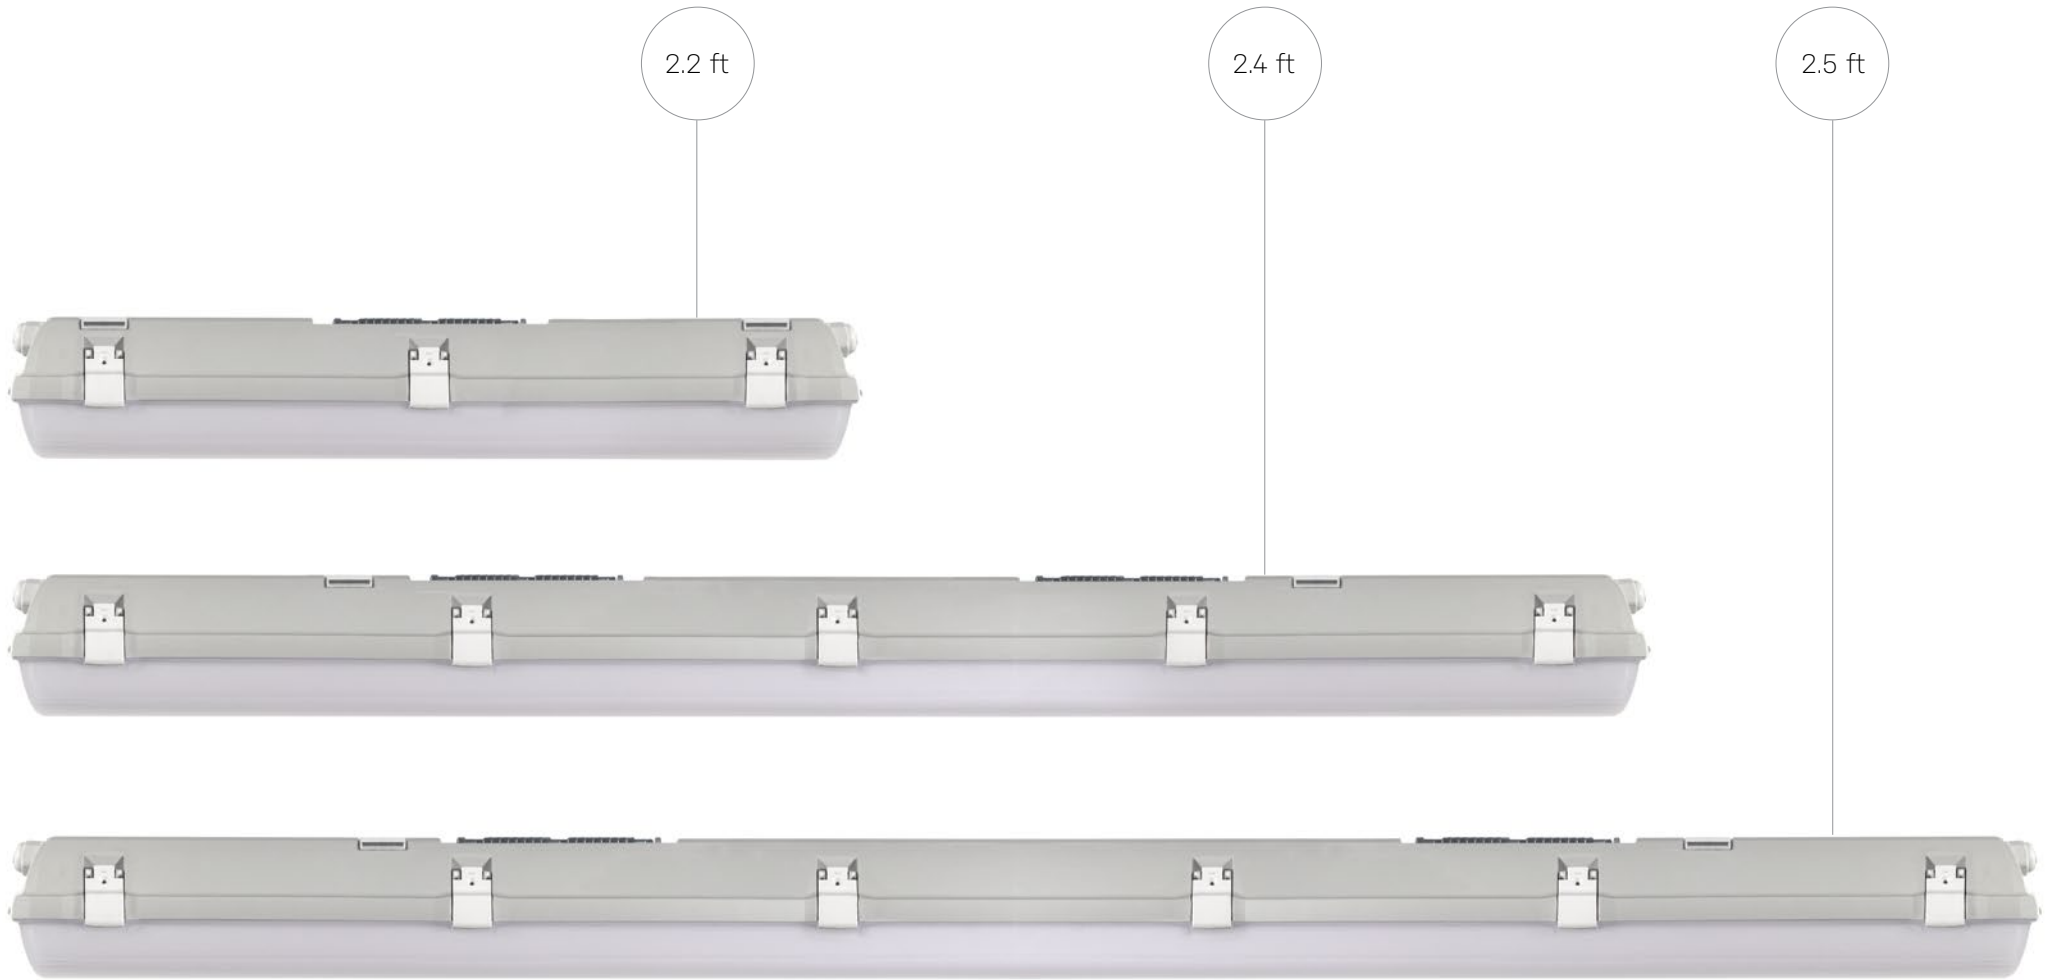

Stainless steel clips available on request

IP66

TECHNICAL FEATURES:

XXXXX
XXXXX
XXXXX
XXXXX

FUTURA

	Max. ambient temperature [°C]	Luminous flux of LED modules [lm]	Luminous flux of light fitting [lm]	Power consumption [W]	System efficacy [lm/W]	Net weight [kg]	A [mm]	D [mm]
FUTURA 2.2ft PC Al 2600/840	50	2630	2470	16	154	1,5	612	475
FUTURA 2.2ft PC Al 3200/840	50	3110	2920	19	154	1,5	612	475
FUTURA 2.2ft PC Al 4400/840	45	4390	4130	27	153	1,7	612	475
FUTURA 2.4ft PC Al 5200/840	50	5150	4840	31	156	2,9	1172	700
FUTURA 2.4ft PC Al 6400/840	50	6260	5880	37	159	2,9	1172	700
FUTURA 2.4ft PC Al 8800/840	45	8710	8190	51	161	3,0	1172	700
FUTURA 2.4ft PC Al 12800/840	35	14000	13160	84	157	3,0	1172	700
FUTURA 2.5ft PC Al 6500/840	50	6380	6000	38	158	3,8	1452	940
FUTURA 2.5ft PC Al 8000/840	50	7750	7290	46	158	3,9	1452	940
FUTURA 2.5ft PC Al 11000/840	45	12050	11330	71	160	3,9	1452	940
FUTURA 2.5ft PC Al 16000/840	35	17550	16500	104	159	3,9	1452	940