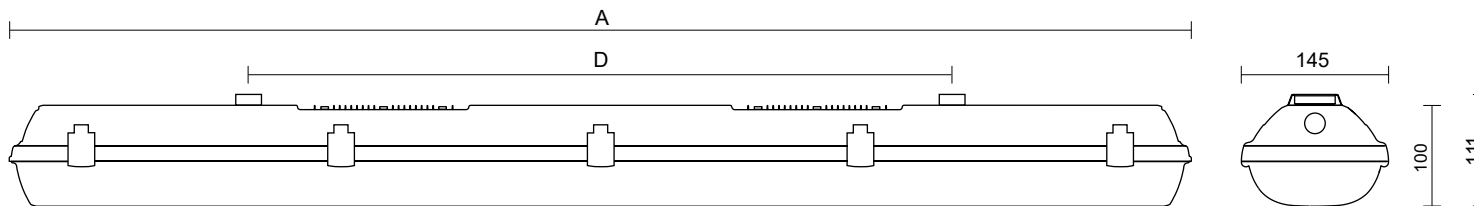

Stainless steel clips available on request

IP66

TECHNICAL FEATURES:

XXXXX
XXXXX
XXXXX
XXXXX

FUTURA

	Max. ambient temperature [°C]	Luminous flux of LED modules [lm]	Luminous flux of light fitting [lm]	Power consumption [W]	System efficacy [lm/W]	Net weight [kg]	A [mm]	D [mm]
FUTURA 2.2ft PC Al 2600/840	50	2630	2470	16	154	1,5	612	475
FUTURA 2.2ft PC Al 3200/840	50	3110	2920	19	154	1,5	612	475
FUTURA 2.2ft PC Al 4400/840	45	4390	4130	27	153	1,7	612	475
FUTURA 2.4ft PC Al 5200/840	50	5150	4840	31	156	2,9	1172	700
FUTURA 2.4ft PC Al 6400/840	50	6260	5880	37	159	2,9	1172	700
FUTURA 2.4ft PC Al 8800/840	45	8710	8190	51	161	3,0	1172	700
FUTURA 2.4ft PC Al 12800/840	35	14000	13160	84	157	3,0	1172	700
FUTURA 2.5ft PC Al 6500/840	50	6380	6000	38	158	3,8	1452	940
FUTURA 2.5ft PC Al 8000/840	50	7750	7290	46	158	3,9	1452	940
FUTURA 2.5ft PC Al 11000/840	45	12050	11330	71	160	3,9	1452	940
FUTURA 2.5ft PC Al 16000/840	35	17550	16500	104	159	3,9	1452	940